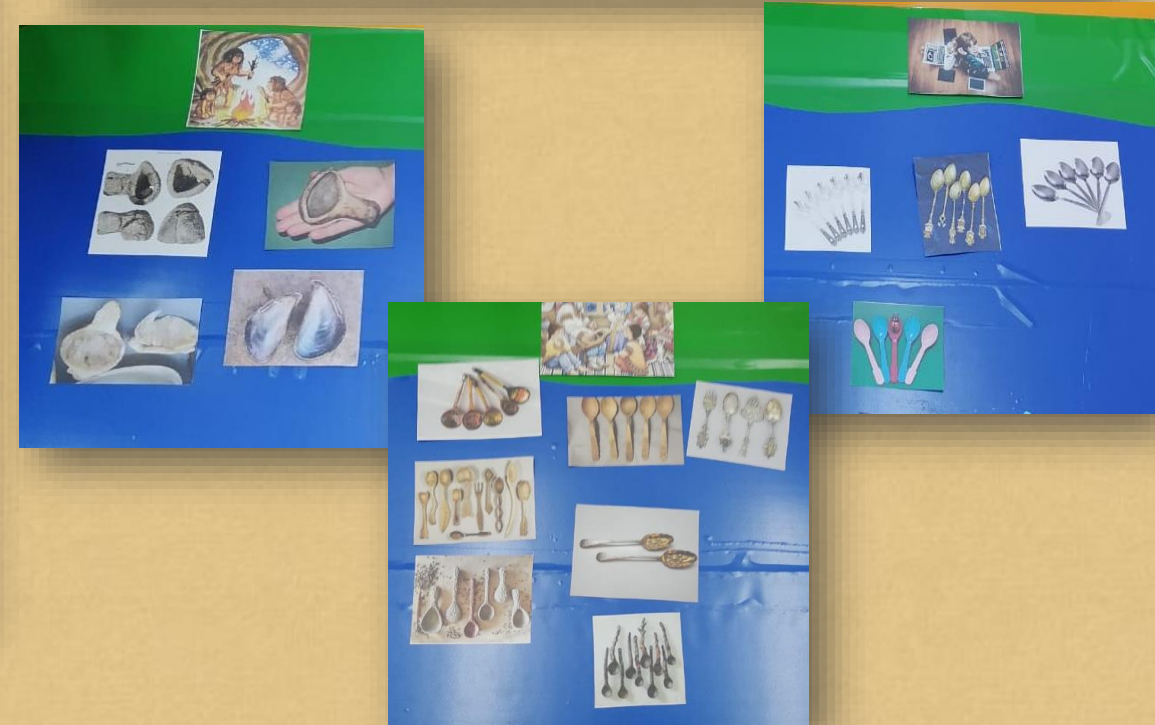

МБДОУ – детский сад комбинированного вида № 468

«История одного предмета в России»

Команда «Ложжари»

Изучение истории возникновения народной ложки

Путешествие по Реке времени «Ложка от прошлого к настоящему»

Изобразительная деятельность «Хохломская ложка»

Игра на деревянных ложках

Подвижные игры с деревянной ложкой

Расписывание деревянной ложки

Музей деревянной ложки

Спасибо за внимание!